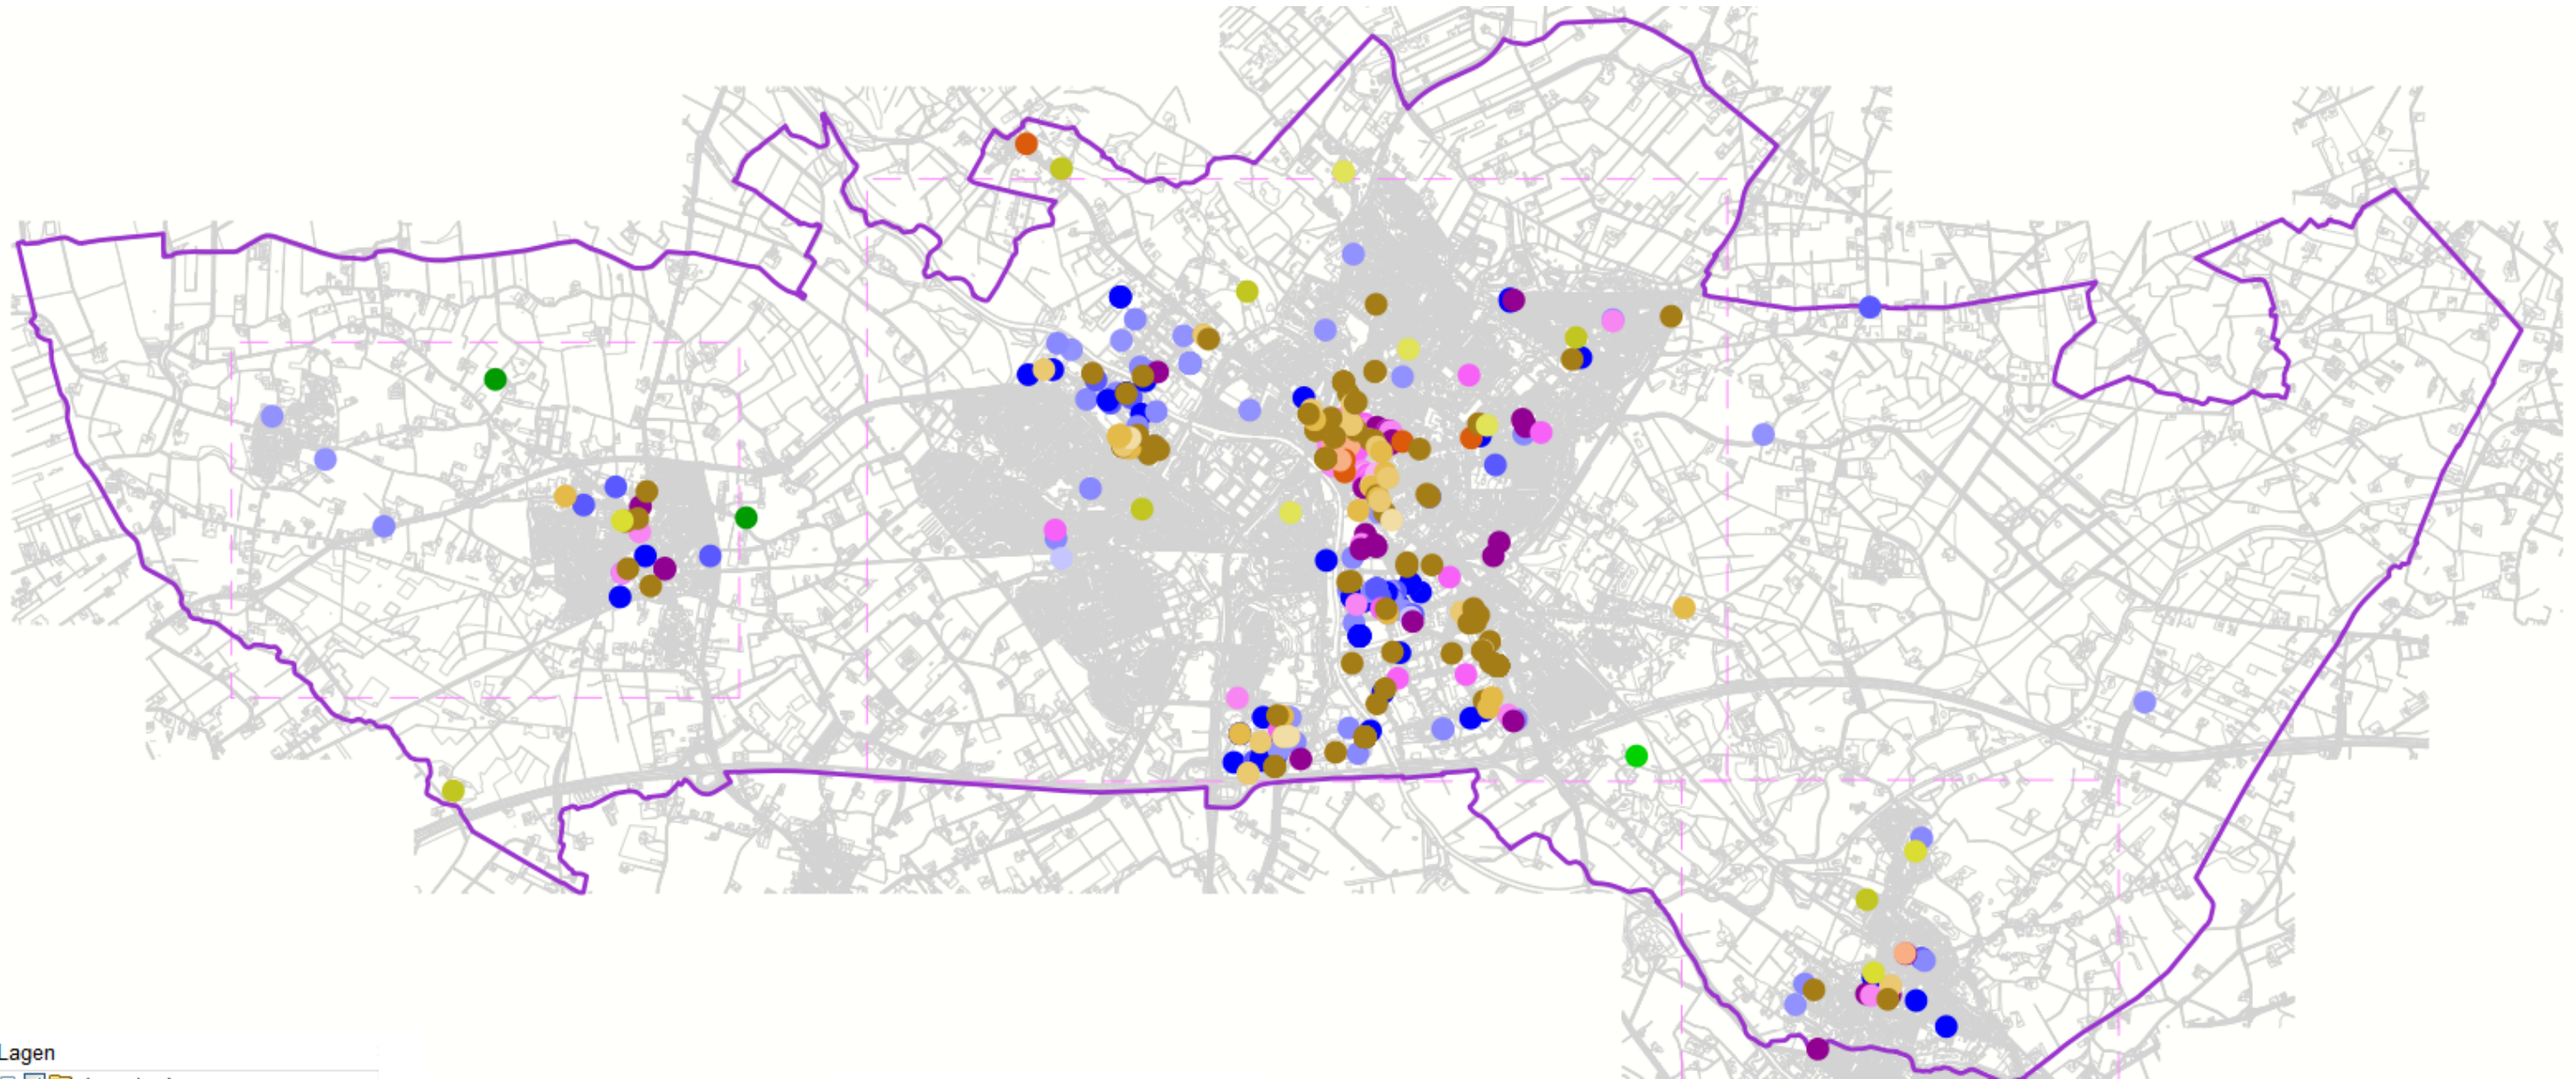

# Leegstand gemeente Doetinchem (jan 2020)

## Lagen

- Leegstand
  - Leegstand-Maatschappelijk
    - 2016 of eerder
    - 2017
    - 2018
    - 2019
    - 2020 en verwacht
  - Leegstand-Kantoren
    - 2016 of eerder
    - 2017
    - 2018
    - 2019
    - 2020 en verwacht

- Leegstand-Horeca
  - 2016 of eerder
  - 2017
  - 2018
  - 2019
  - 2020 en verwacht
- Leegstand-Detailhandel
  - 2016 of eerder
  - 2017
  - 2018
  - 2019
  - 2020 en verwacht

- Leegstand-Bedrijven
  - 2016 of eerder
  - 2017
  - 2018
  - 2019
  - 2020 en verwacht
- Leegstand-Agrarisch
  - 2016 of eerder
  - 2017
  - 2018
  - 2019
  - 2020 en verwacht